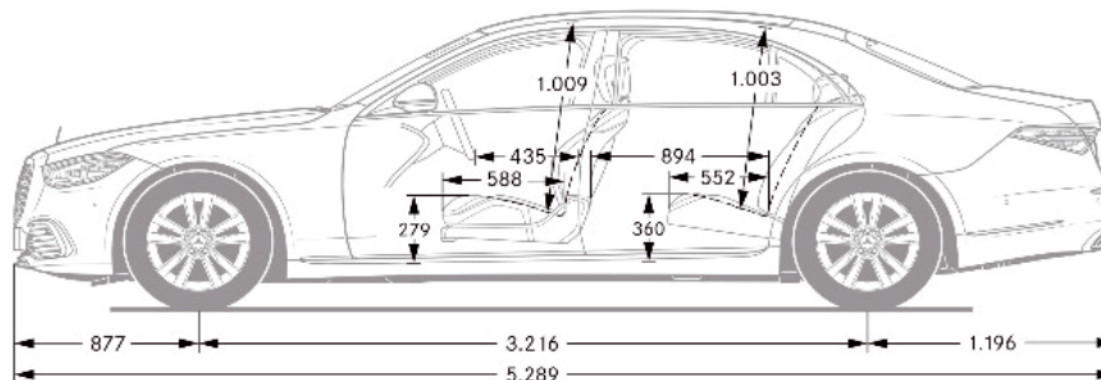

Rozměry Třídy S s dlouhým rozvorem (V223)

Platnost 20. 7. 2021