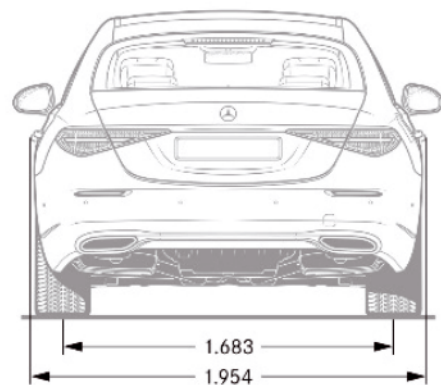

Rozměry Třídy S s krátkým rozvorem (W223)

Platnost 20. 7. 2021