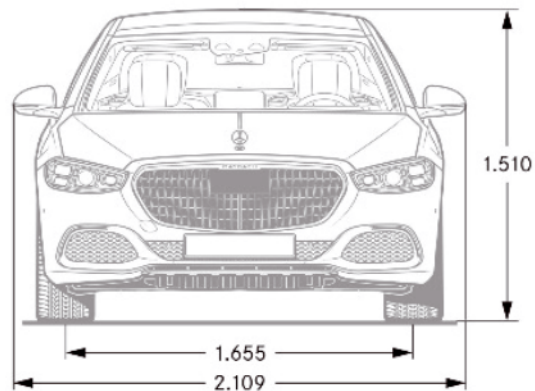

Rozměry Třídy S s krátkým rozvorem (W223)

Platnost 20. 7. 2021

Rozměry Třídy S s dlouhým rozvorem (V223)

Platnost 20. 7. 2021

Rozměry Třídy S Mercedes-Maybach (Z223)

Platnost 20. 7. 2021

Akční nabídka nové Třídy S