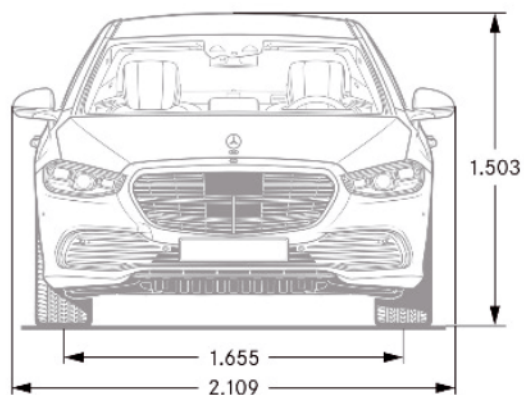

Rozměry Třídy S s dlouhým rozvorem (V223)

Platnost 20. 7. 2021