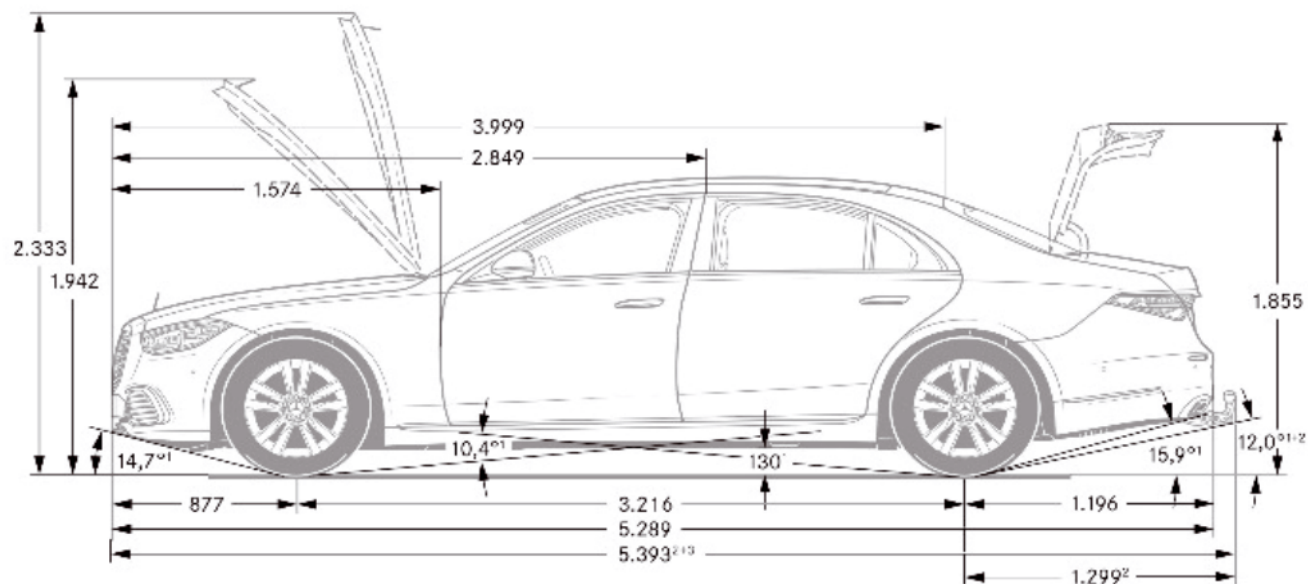

Rozměry Třídy S s dlouhým rozvorem (V223)

Platnost 20. 7. 2021