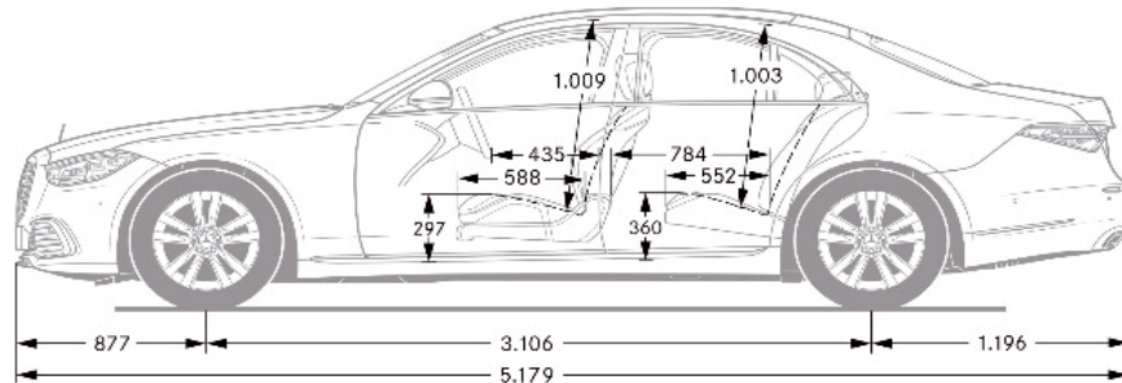

Rozměry Třídy S s krátkým rozvorem (W223)

Platnost 20. 7. 2021