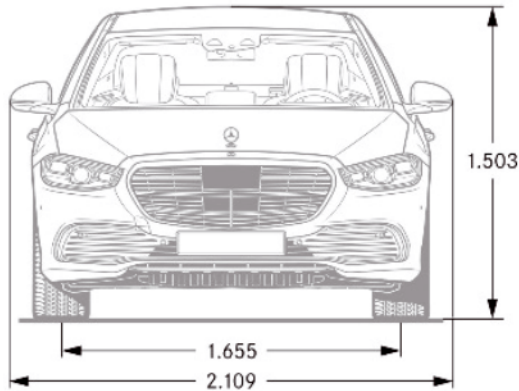

Rozměry Třídy S s krátkým rozvorem (W223)

Platnost 20. 7. 2021