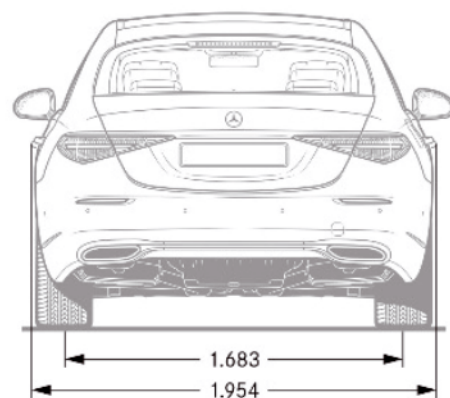

Rozměry Třídy S s krátkým rozvorem (W223)

Platnost 20. 7. 2021

Rozměry Třídy S s dlouhým rozvorem (V223)

Platnost 20. 7. 2021

Rozměry Třídy S Mercedes-Maybach (Z223)

Platnost 20. 7. 2021

Akční nabídka nové Třídy S