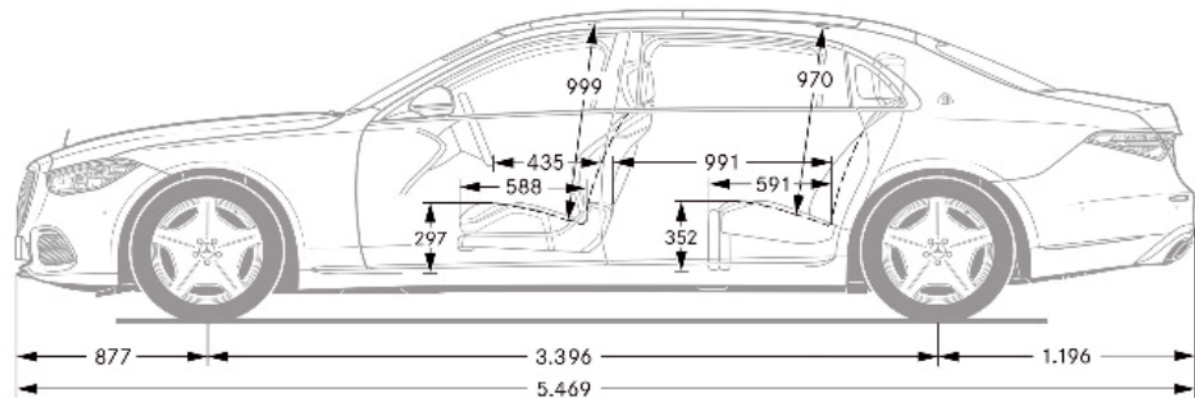

Rozměry Třídy S s krátkým rozvorem (W223)

Platnost 20. 7. 2021

Rozměry Třídy S s dlouhým rozvorem (V223)

Platnost 20. 7. 2021

Rozměry Třídy S Mercedes-Maybach (Z223)

Platnost 20. 7. 2021

Akční nabídka nové Třídy S