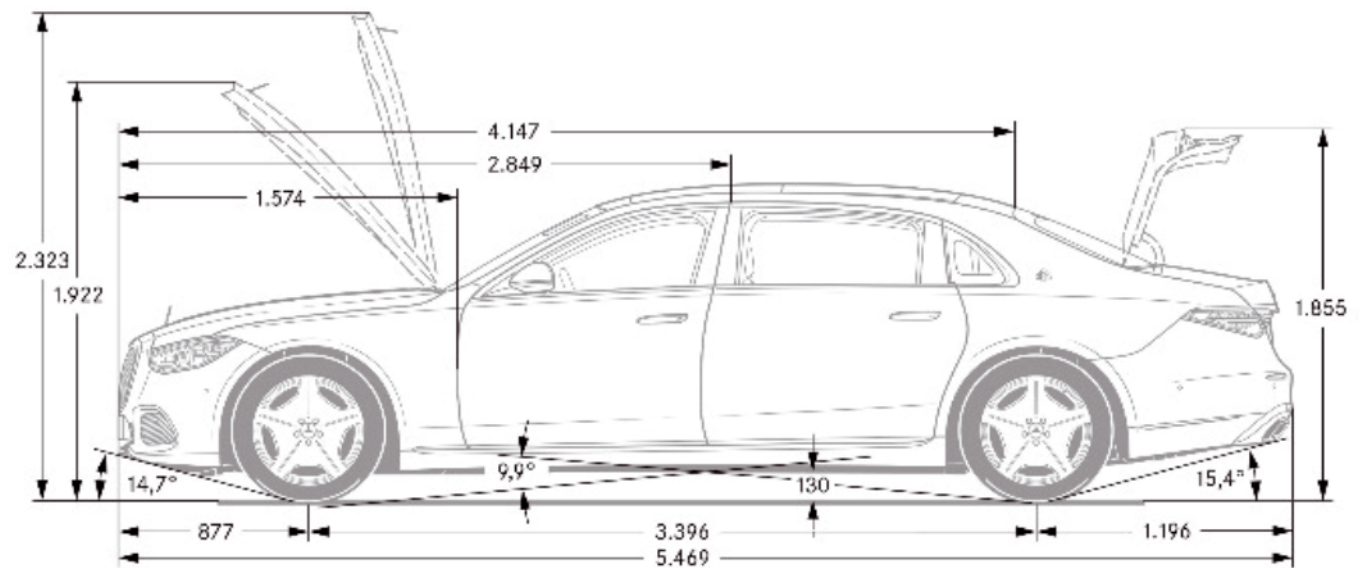

Rozměry Třídy S s krátkým rozvorem (W223)

Platnost 20. 7. 2021

Rozměry Třídy S s dlouhým rozvorem (V223)

Platnost 20. 7. 2021

Rozměry Třídy S Mercedes-Maybach (Z223)

Platnost 20. 7. 2021

Akční nabídka nové Třídy S