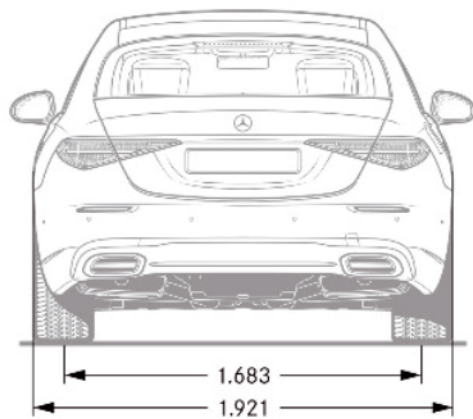

Rozměry Třídy S s krátkým rozvorem (W223)

Platnost 20. 7. 2021

Rozměry Třídy S s dlouhým rozvorem (V223)

Platnost 20. 7. 2021

Rozměry Třídy S Mercedes-Maybach (Z223)

Platnost 20. 7. 2021

Akční nabídka nové Třídy S