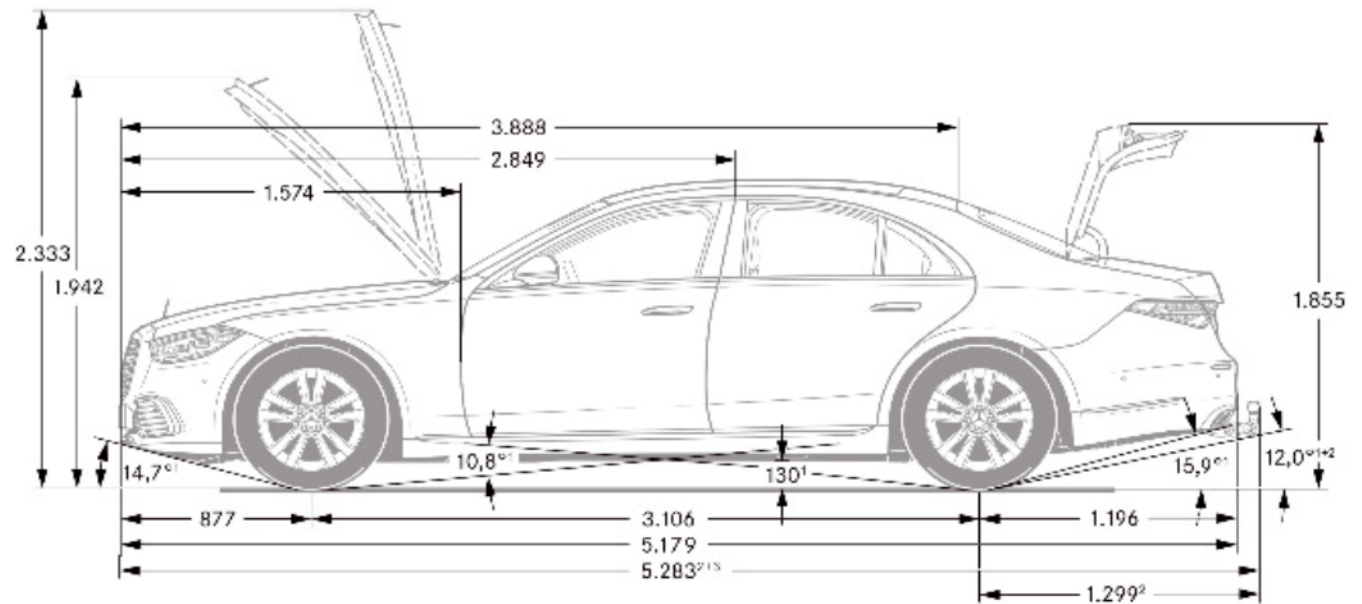

Rozměry Třídy S s krátkým rozvorem (W223)

Platnost 20. 7. 2021